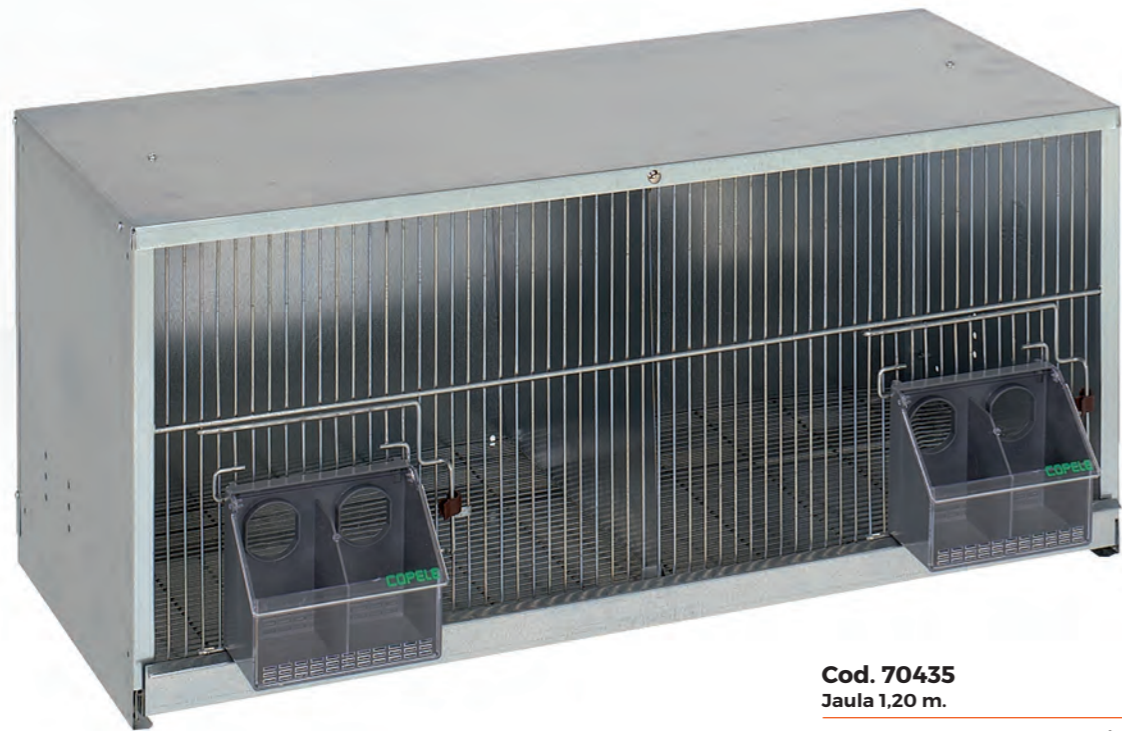

Jaula 2 departamentos palomas

Gaiola com 2 compartimentos para pombos

Cod. 70676
Jaula 1 m.

i Comederos 2 huecos incluidos
2 compartimentos para pombos
✦ cm: 97,5 x 44,5 x 44 h.

Cod. 70435
Jaula 1,20 m.

i Comederos 2 huecos incluidos
2 compartimentos para pombos
✦ cm: 119 x 50 x 48,5 h.