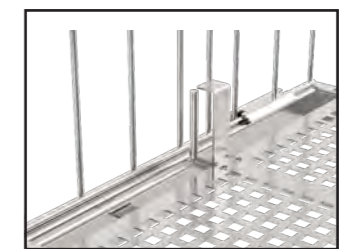

Cod. 90787

cm: 46 x 50 x 43 h.

PALOMAS / POMBOS

PALOMAS / POMBOS