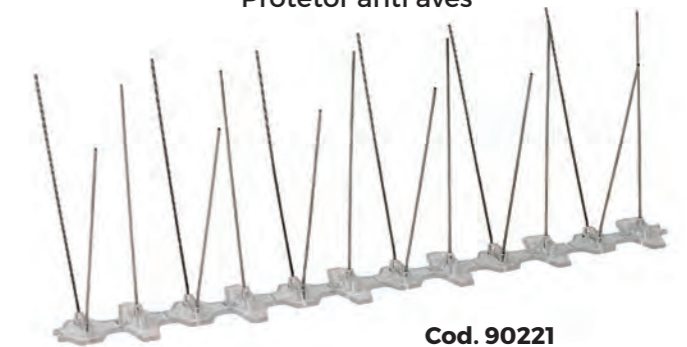

✦ 30 x 40 x 32 h.

Cod. 70728

2 Dpto. Chapa galv.

✦ 14 x 41,5 x 15,5 h.

Protector anti-aves
Protetor anti aves

Cod. 90221

✦ 30,5 x 10,5 x 11,5 h.

Huevos de plástico
Ovos de plástico

Cod. 70309

✦ 16 Ud.

Anillas
Anilhas

✦ 100 Ud.

✦ Ø: 1,6 cm.

Jaula captura aves Jaula captura aves

Cod. 90229

✦ 40 x 90 x 30 h.