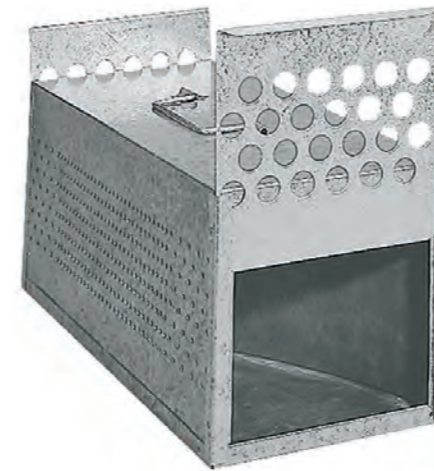

Cod. 70557

Bandeja nidos

✦ 29,5 x 50 x 1,5 h.

Cod. 70507

2 Dpto. Madera

✦ 15 x 40 x 16 h.

Cod. 70508

8 Dpto. Madera

✦ 30 x 40 x 32 h.

Cod. 70728

2 Dpto. Chapa galv.

✦ 14 x 41,5 x 15,5 h.

Protector anti-aves
Protetor anti aves

Cod. 90221

✦ 30,5 x 10,5 x 11,5 h.

Huevos de plástico
Ovos de plástico

Cod. 70309

✦ 16 Ud.

Anillas
Anilhas

✦ 100 Ud.

✦ Ø: 1,6 cm.

Jaula captura aves Jaula captura aves

Cod. 90229

✦ 40 x 90 x 30 h.