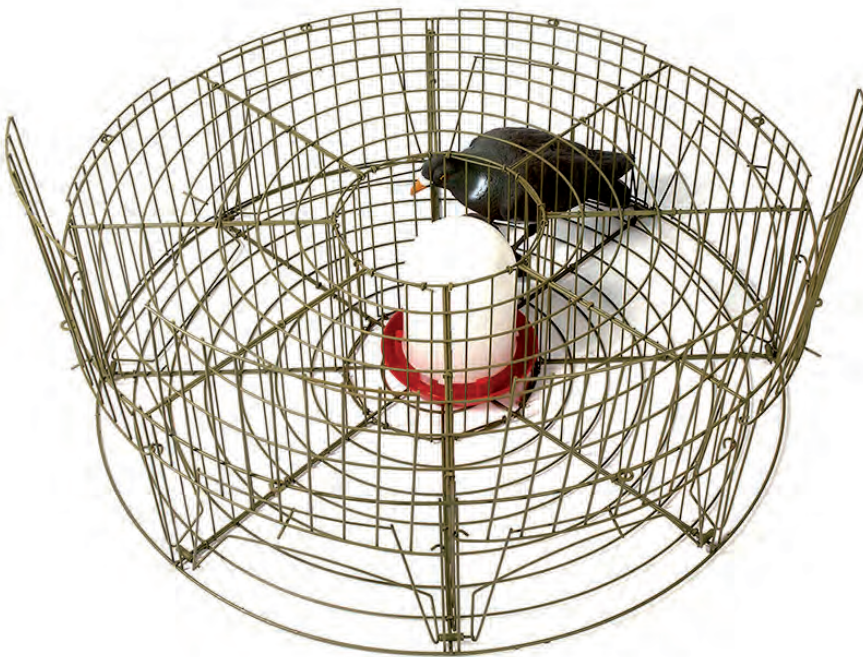

Jaula captura 8 departamentos palomas Jaula captura 8 compartimentos pombos

Cod. 90520

✦ Ø: 81 cm.

8 431029 032215

Puertas trampa Alçapão

Cod. 70512
Pequeña

✦ 13,5 x 16,5 x 15 h.

8 431029 037197

Cod. 70342
Grande

✦ 18,5 x 19 x 26 h.

8 431029 042757