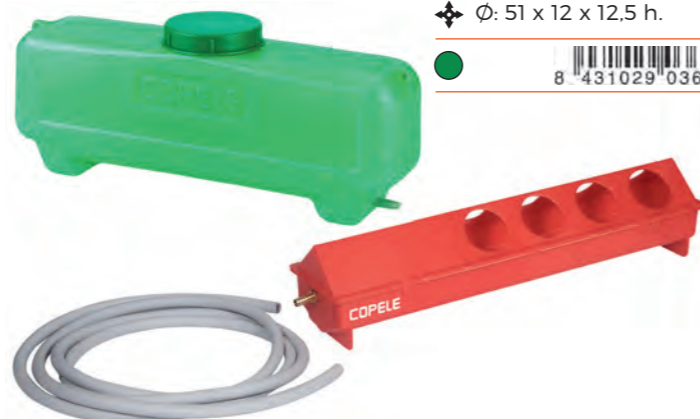

Φ: 33 cm
5 Ud.

Bebedero automático 50 cm.

Bebedouro automático 50cm.

Cod. 30579
AUTOMÁTICO 50 CM.

6kg.

8 Ud.
Φ: 51 x 12 x 12,5 h.

Kit bebedero automático

Kit bebedouro automático