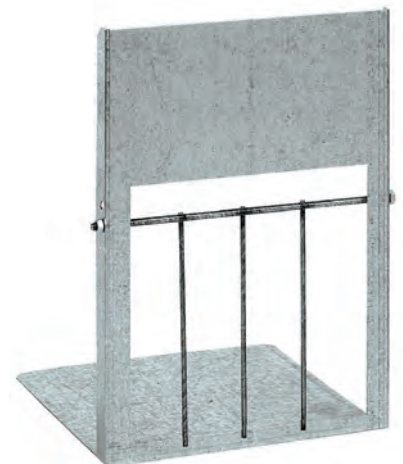

Cod. 70309

✦ 16 Ud.

Anillas
Anilhas

✦ 100 Ud.

✦ Ø: 1,6 cm.

Jaula captura aves Jaula captura aves

Cod. 90229

✦ 40 x 90 x 30 h.

8 431029 041828

Jaula captura 8 departamentos palomas Jaula captura 8 compartimentos pombos

Cod. 90520

✦ Ø: 81 cm.

8 431029 032215

Puertas trampa Alçapão

Cod. 70512
Pequeña

✦ 13,5 x 16,5 x 15 h.

8 431029 037197

Cod. 70342
Grande

✦ 18,5 x 19 x 26 h.

8 431029 042757

Ante la posibilidad de mejorar sus fabricados, se reserva el derecho a modificarlos en relación a las características y especificaciones presentes en este catálogo.