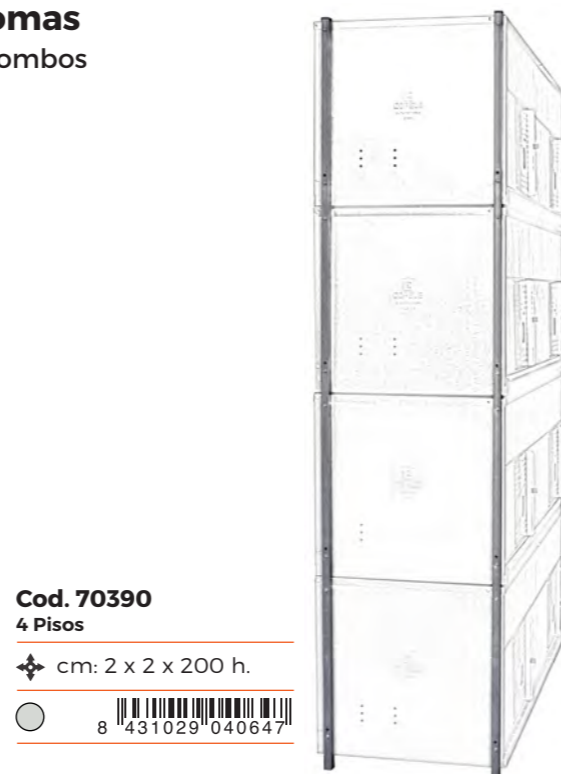

Cod. 70334
1,20 m.

i 3 pisos - 6 depart.
3 pisos - 6 comp.
✦ cm: 121 x 50 x 200 h.

Juego patas jaula palomas

Jogo de pés para gaiolas de pombos

Cod. 80788
Kit de ruedas

Cod. 70389
1 Piso

✦ cm: 2 x 2 x 60 h.

i 1 pisos - 2 depart.
1 pisos - 2 comp.
✦ cm: 101 x 45 x 75 h.

Cod. 70332
1,20 m.

i 1 pisos - 2 depart.
1 pisos - 2 comp.
✦ cm: 121 x 50 x 75 h.

Cod. 70230
Respaldo Chapa

cm: 100 x 45 x 47 h.

(comederos no incluidos)