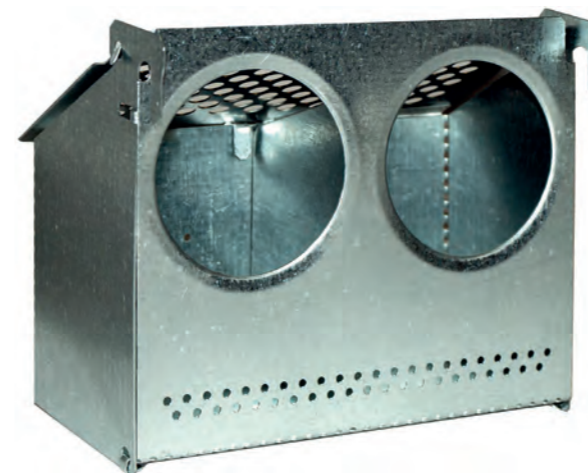

Cod. 70076

2 Dpto.

✦ cm: 13 x 7,5 x 10 h.