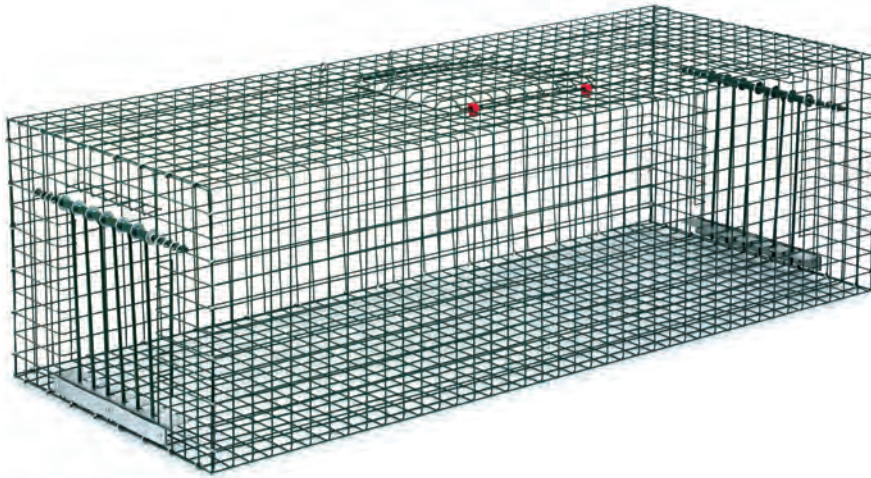

✦ 30 x 40 x 32 h.

Cod. 70728

2 Dpto. Chapa galv.

✦ 14 x 41,5 x 15,5 h.

Protector anti-aves
Protetor anti aves

Cod. 90221

✦ 30,5 x 10,5 x 11,5 h.

Huevos de plástico
Ovos de plástico

Cod. 70309

✦ 16 Ud.

Anillas
Anilhas

✦ 100 Ud.

✦ Ø: 1,6 cm.

Jaula captura aves Jaula captura aves

Cod. 90229

✦ 40 x 90 x 30 h.